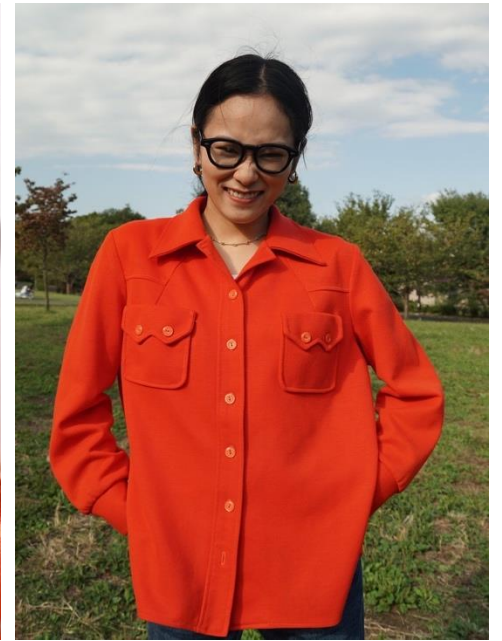

Sera セラ

H162 B82 W62 H87 S23.5

model agency friday 

TEL:03-6427-8651 FAX:03-6427-8641 <http://www.fridayarm.net>