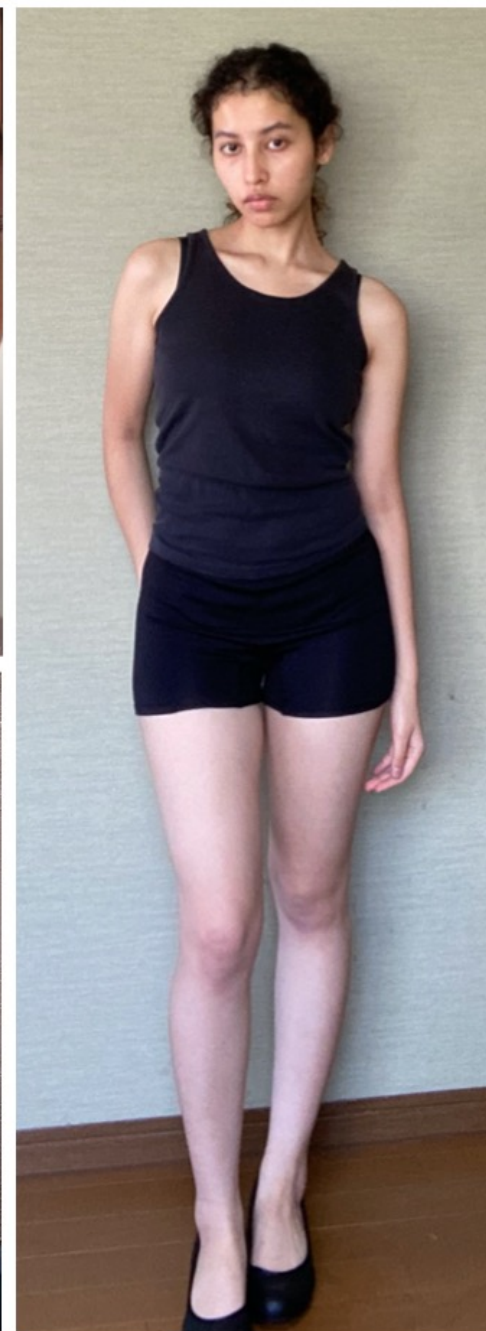

**あみな Amina**

H160 B76 W59 H89 S24.5

**model agency friday**

TEL:03-6427-8651 FAX:03-6427-8641 <http://www.fridayfarm.net>