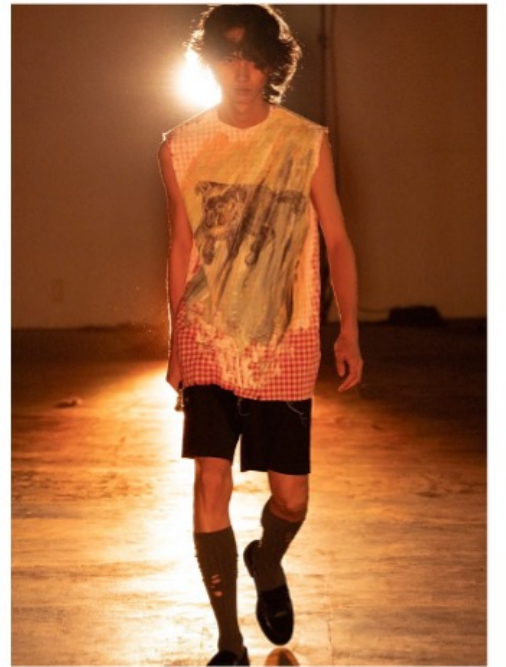

コウキ Kouki

H184 C80 W66 H88 S27

model agency **friday**

TEL:03-6427-8651 FAX:03-6427-8641 <http://www.fridayfarm.net>