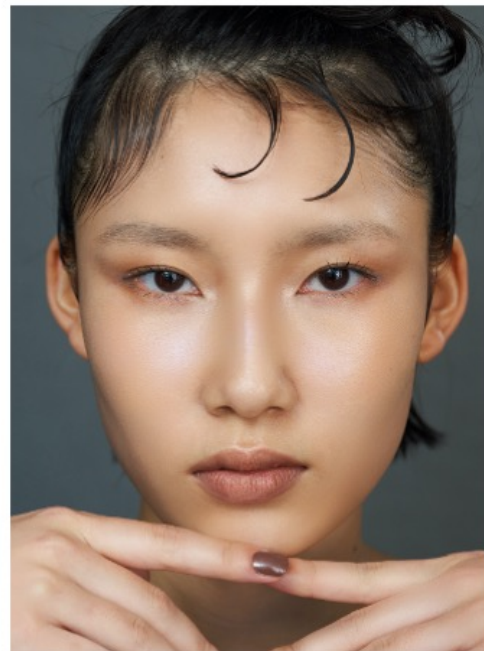

田中 糸 Ito Tanaka

H167 B79 W59 H86 S23.5

model agency **friday**

TEL:03-6427-8651 FAX:03-6427-8641 <http://www.fridayfarm.net>