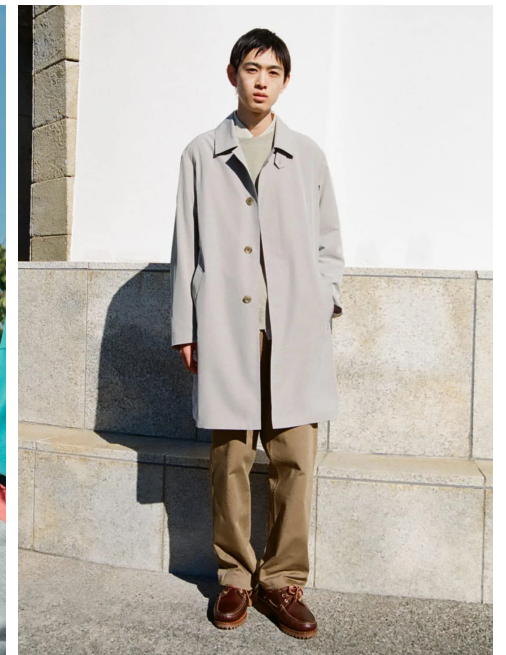

松原 輝 Hikaru Matsubara

H182 C79 W62 H87 S28.5

model agency **friday**

TEL:03-6427-8651 FAX:03-6427-8641 <http://www.fridayfarm.net>