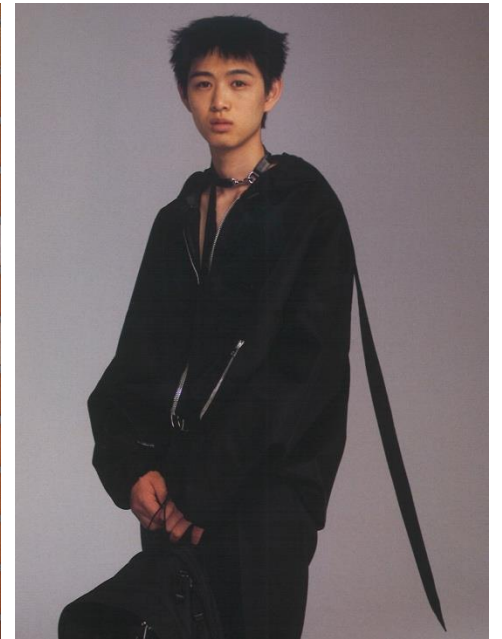

松原 輝 Hikaru Matsubara

H182 C77 W63 H86 S28.5

model agency friday

TEL:03-6427-8651 FAX:03-6427-8641 <http://www.fridayarm.net>