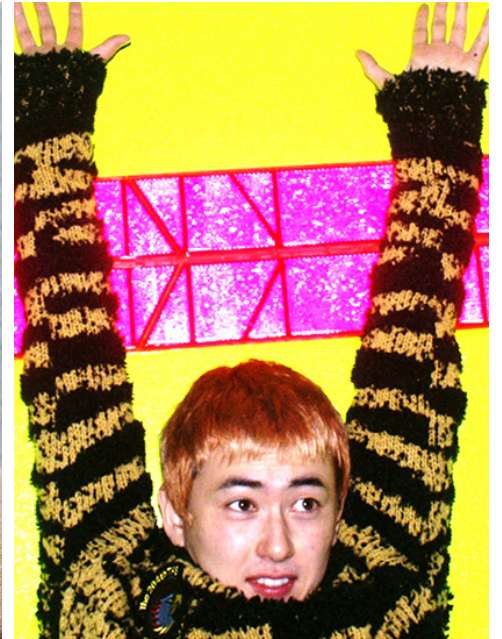

Yuki ユキ

H181 C84 W70 H86 S28

model agency friday

TEL:03-6427-8651 FAX:03-6427-8641 <http://www.fridayfarm.net>