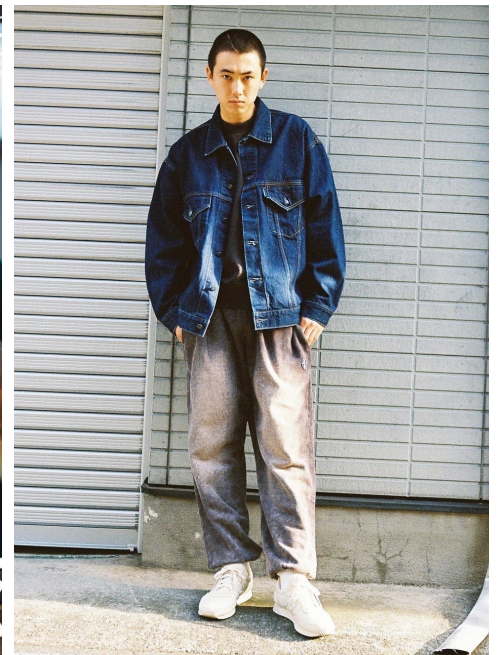

Yuki ユキ

H181 C84 W70 H86 S28

model agency friday

TEL:03-6427-8651 FAX:03-6427-8641 <http://www.fridayfarm.net>