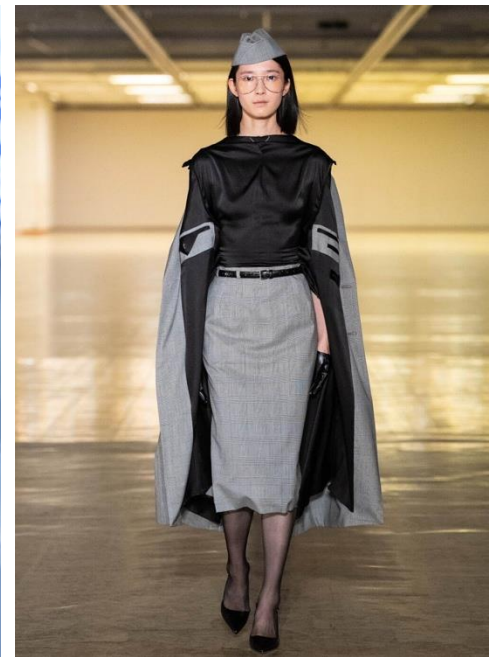

柚葉 Yuzuha

H175 B75 W57 H87 S24.5

model agency friday

TEL:03-6427-8651 FAX:03-6427-8641 <http://www.fridayarm.net>