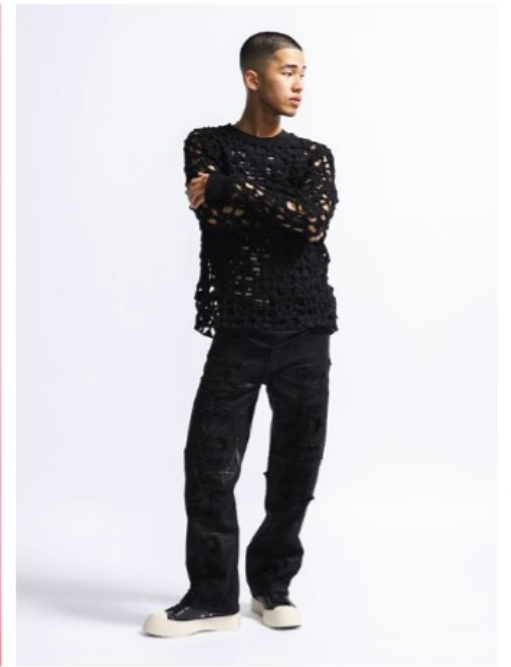

出口 健 Ken Deguchi

H182 C85 W70 H90 S28

model agency **friday**

TEL:03-6427-8651 FAX:03-6427-8641 <http://www.fridayfarm.net>