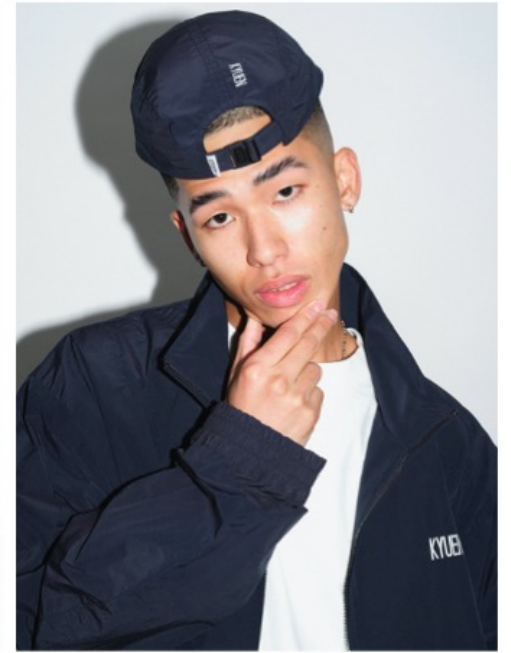

出口 健 Ken Deguchi

H182 C85 W70 H90 S28

model agency **friday**

TEL:03-6427-8651 FAX:03-6427-8641 <http://www.fridayfarm.net>