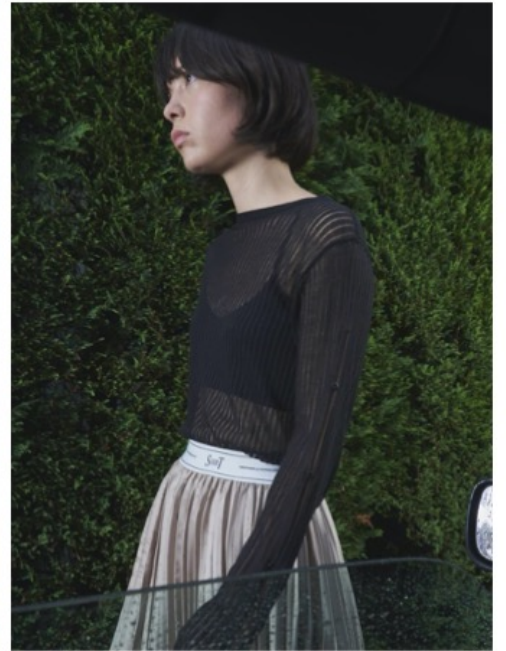

蜂谷 ジュリー Julie Hachiya

H166 B78 W58 H88 S23.5

model agency **friday**

TEL:03-6427-8651 FAX:03-6427-8641 <http://www.fridayfarm.net>