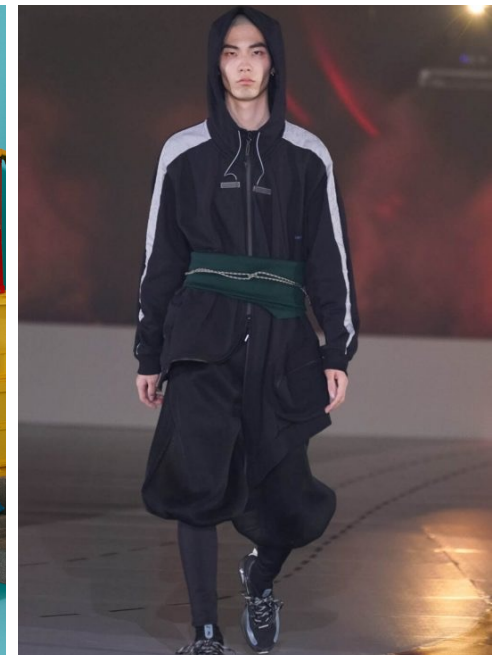

大和 Yamato

H182 C79 W67 H88 S27.5

model agency friday

TEL:03-6427-8651 FAX:03-6427-8641 <http://www.fridayfarm.net>