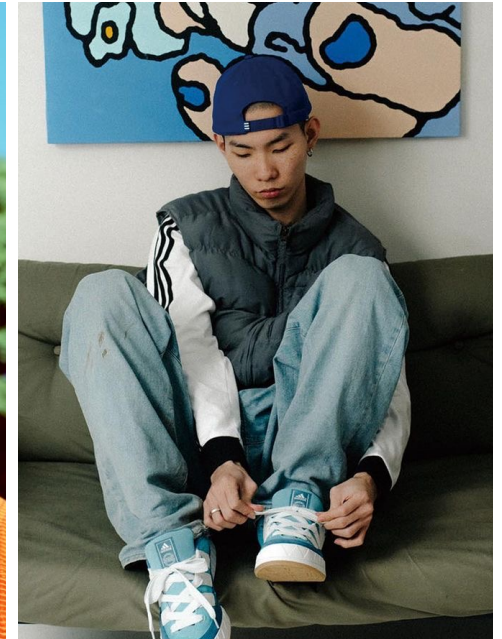

大和 Yamato

H182 C79 W67 H88 S27.5

model agency friday

TEL:03-6427-8651 FAX:03-6427-8641 <http://www.fridayfarm.net>