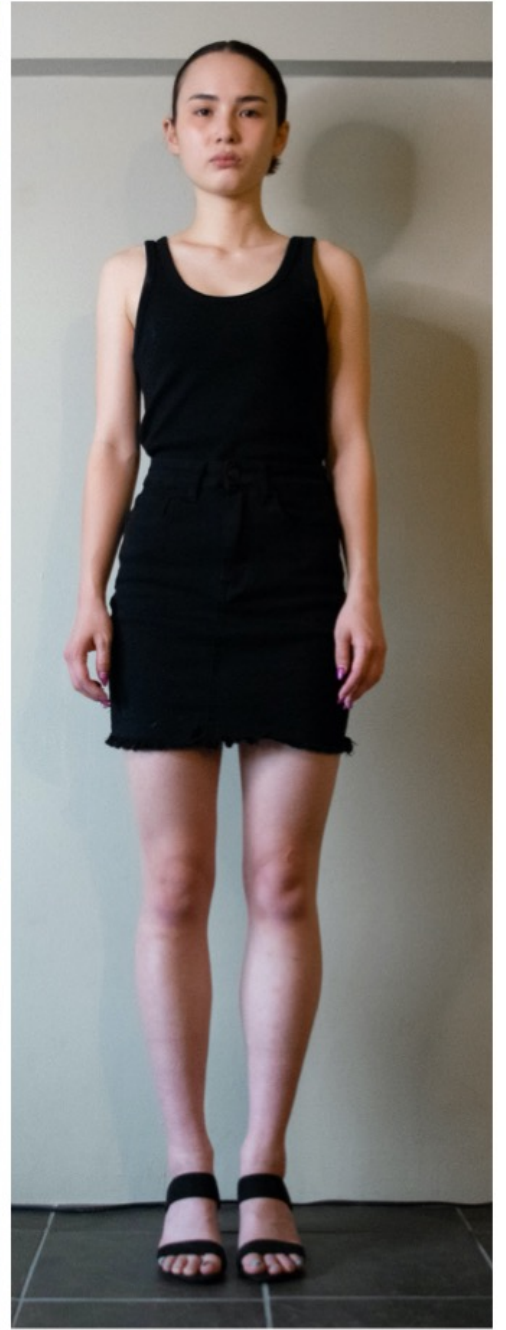

**Anrie** アンリ

H164 B81 W59 H86.5 S24

**model agency friday**

TEL:03-6427-8651 FAX:03-6427-8641 <http://www.fridayfarm.net>