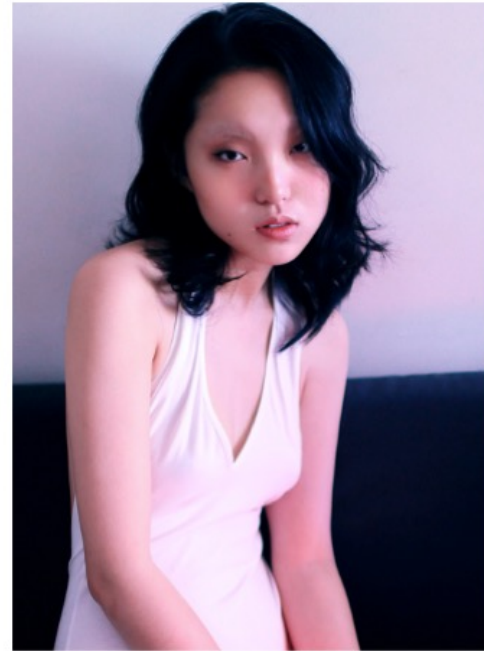

**Jean** ジン

H174 B83 W62 H91 S24.5

**model agency friday**

TEL:03-6427-8651 FAX:03-6427-8641 <http://www.fridayfarm.net>