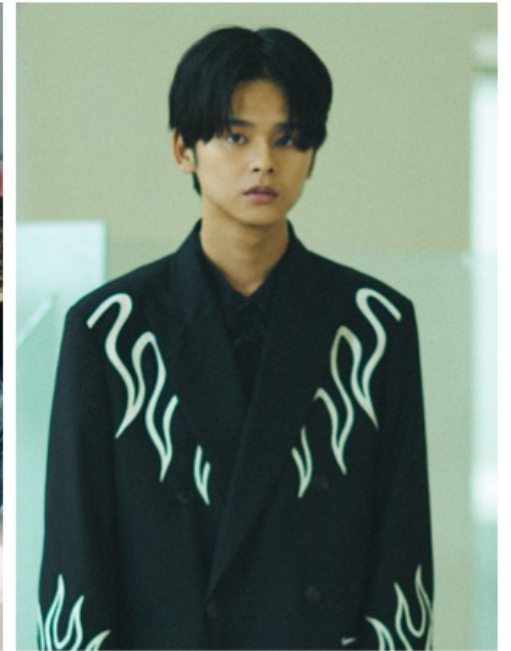

花井 力 Riki Hanai

H183 C81 W65 H85 S26

model agency friday

TEL:03-6427-8651 FAX:03-6427-8641 <http://www.fridayfarm.net>