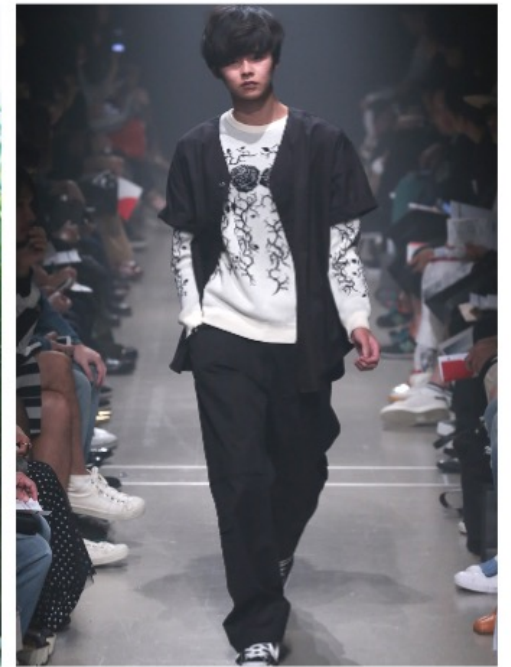

花井 力 Riki Hanai

H183 C81 W65 H85 S26

model agency friday

TEL:03-6427-8651 FAX:03-6427-8641 <http://www.fridayfarm.net>