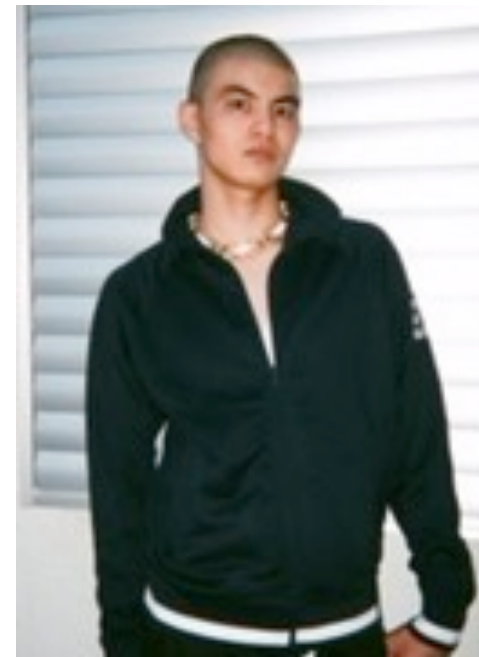

嶋原 優

Suguru Shimabara

H178 B82 W68 H89 S27.5

model agency **friday**

TEL:03-6427-8651 FAX:03-6427-8641 <http://www.fridayfarm.net>