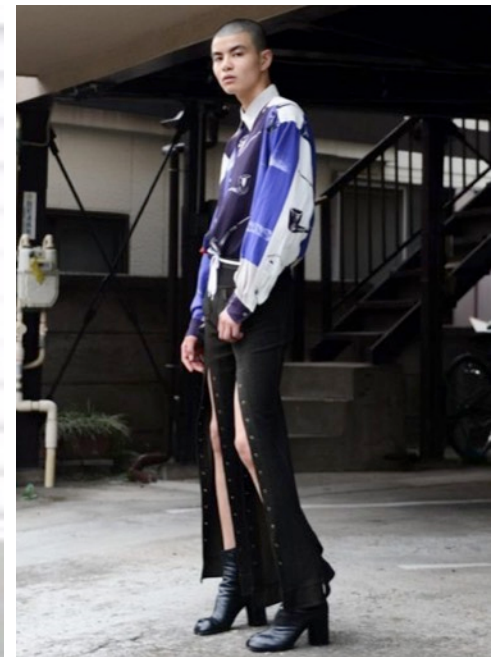

嶋原 優

Suguru Shimabara

H178 B82 W68 H89 S27.5

model agency **friday**

TEL:03-6427-8651 FAX:03-6427-8641 <http://www.fridayfarm.net>