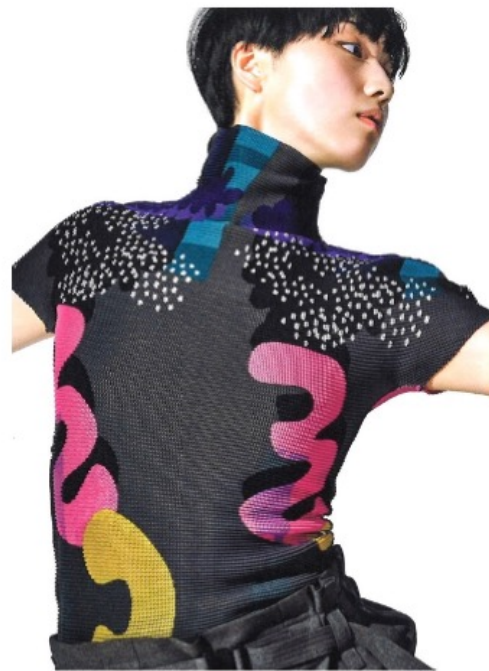

Shin シン

H174 B79 W61 H90 S25

model agency friday

TEL:03-6427-8651 FAX:03-6427-8641 <http://www.fridayfarm.net>