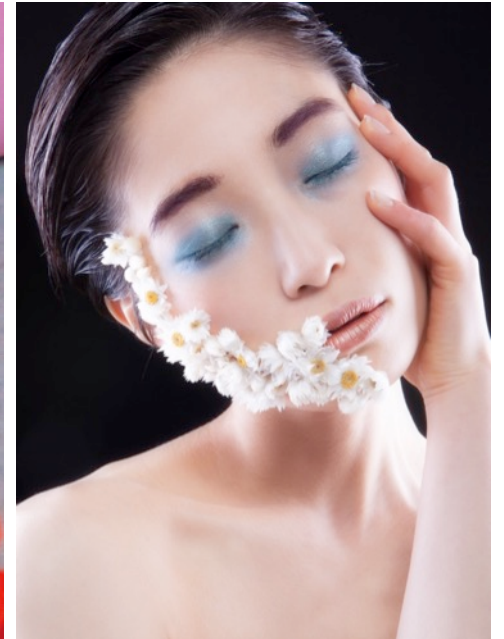

舟橋まりの

Marino Funahashi

H168 B81 W60 H88 S24.5

model agency friday

TEL:03-6427-8651 FAX:03-6427-8641 <http://www.fridayfarm.net>