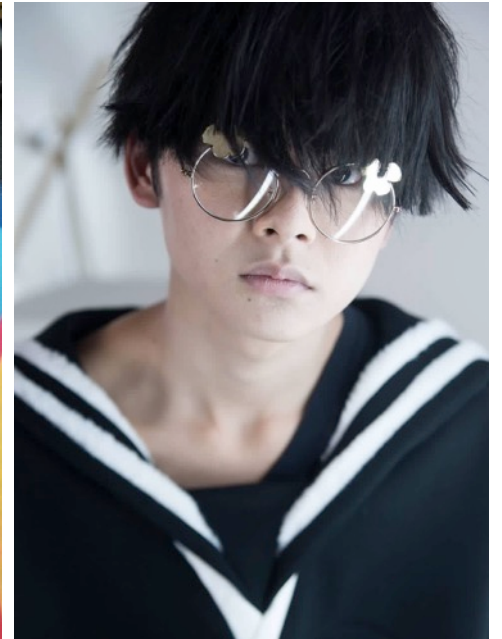

**花井 力** Riki Hanai

H183 C81 W65 H85 S26

**model agency friday**

TEL:03-6427-8651 FAX:03-6427-8641 <http://www.fridayfarm.net>