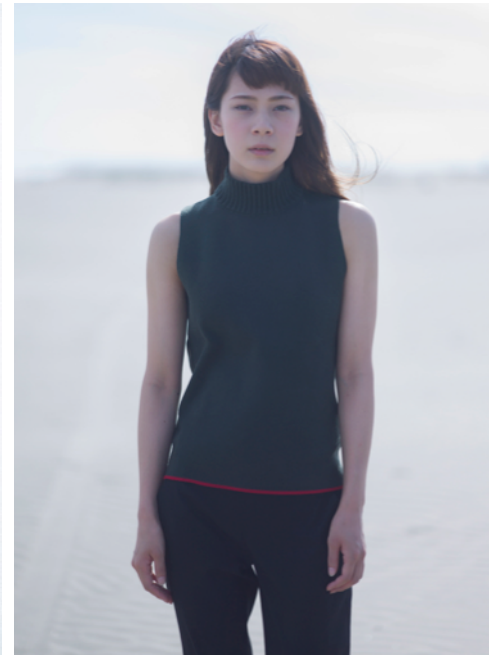

香咲 Juno

H160 B77 W58 H84 S24.5

Kasaki Juno

model agency friday

TEL:03-6427-8651 FAX:03-6427-8641 <http://www.fridayfarm.net>