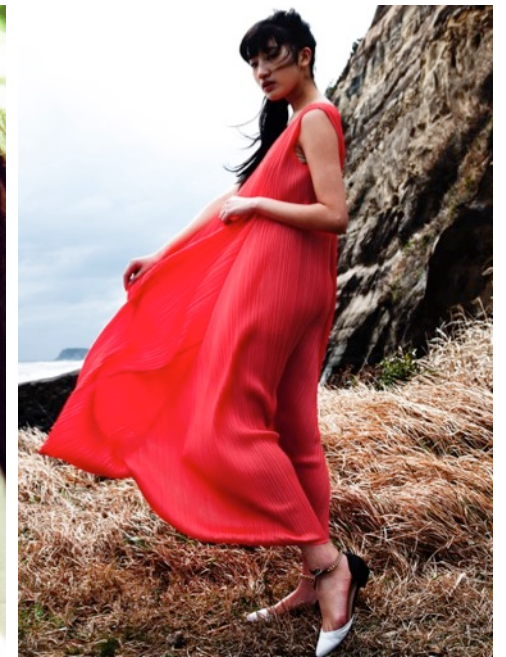

筒井 のどか

H172 B83 W61 H88 S24.5

Nodoka Tsutsui

model agency friday

TEL:03-6427-8651 FAX:03-6427-8641 <http://www.fridayfarm.net>