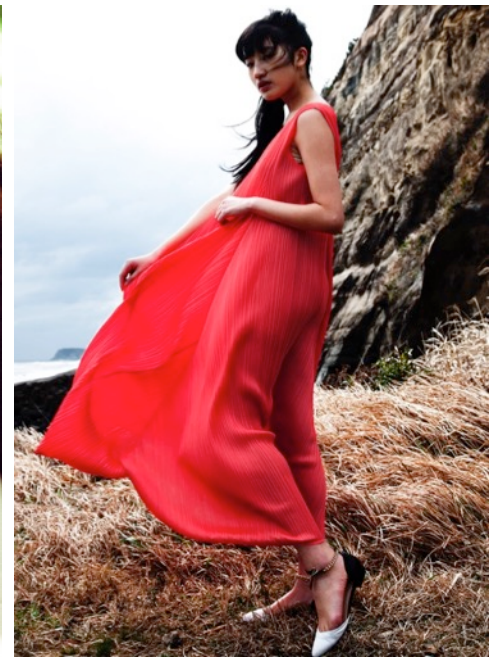

筒井 のどか

Nodoka Tsutsui

H173 B83 W61 H88 S24.5

model agency friday

TEL:03-6427-8651 FAX:03-6427-8641 <http://www.fridayfarm.net>