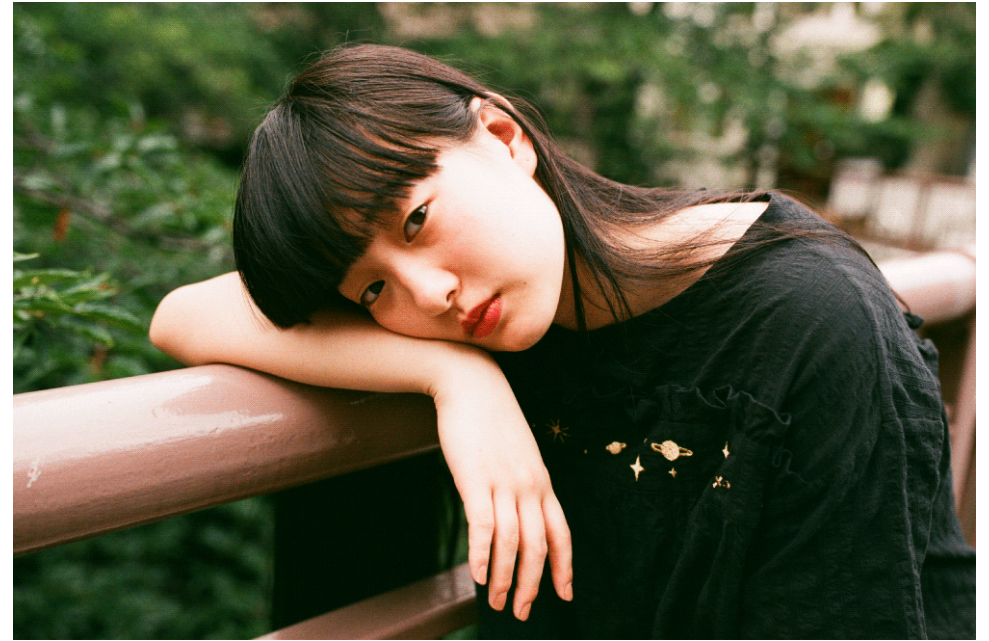

はわか Hawaka

H169 B78 W62 H89 S25

model agency friday

TEL:03-6427-8651 FAX:03-6427-8641 <http://www.fridayfarm.net>