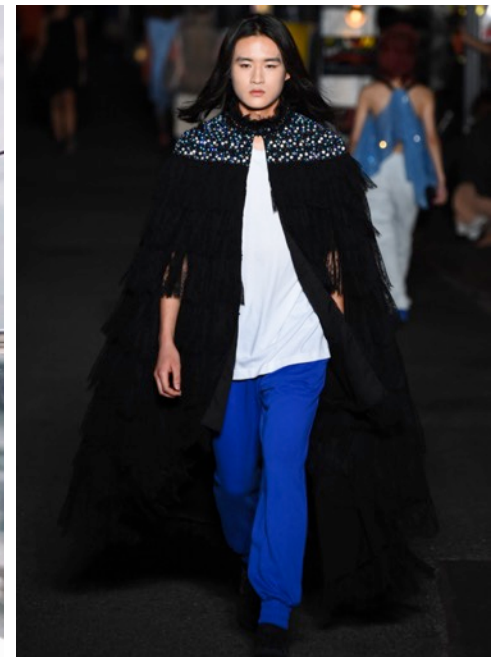

星陽太 Yota Hoshi

H185 C82 W71 H93 S27.5

model agency friday

TEL:03-6427-8651 FAX:03-6427-8641 <http://www.fridayfarm.net>