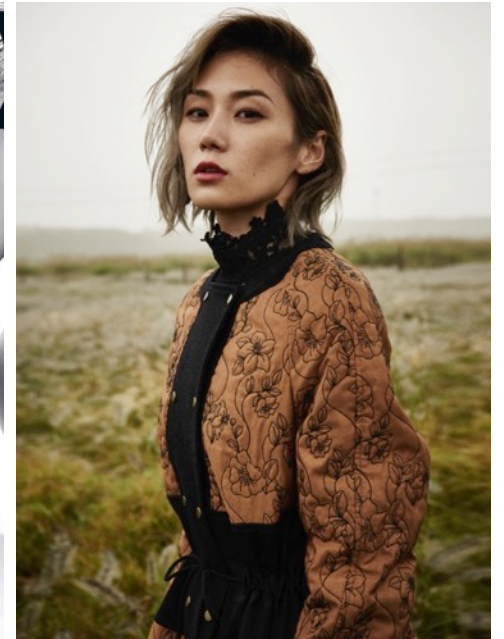

Nana ナナ

H172 B79 W56 H84 S24

model agency friday

TEL:03-6427-8651 FAX:03-6427-8641 <http://www.fridayfarm.net>