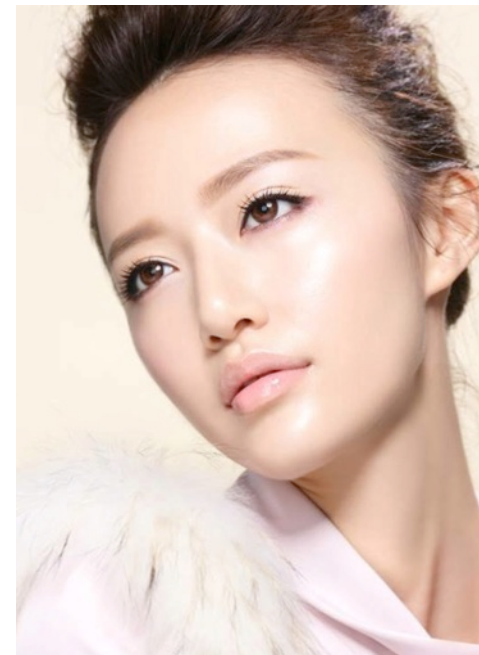

Viviane Sheep ビビアン・シープ

H169 B81 W60 H89 S25.5

model agency **friday**

TEL:03-6427-8651 FAX:03-6427-8641 <http://www.fridayfarm.net>